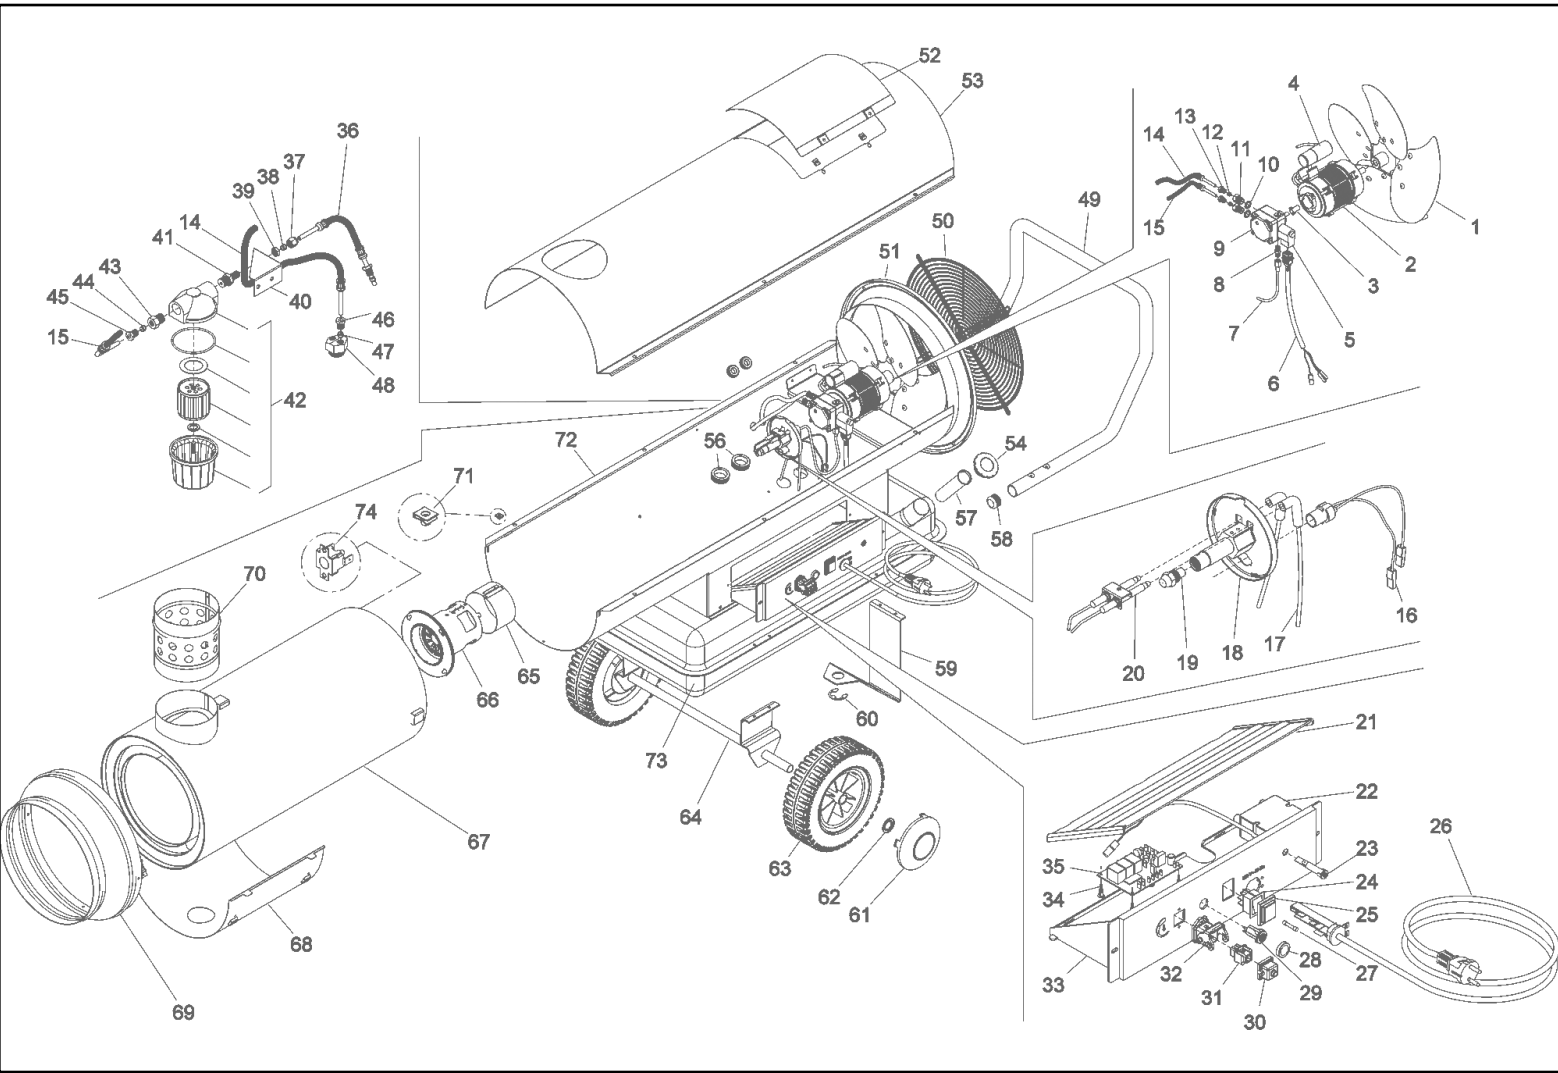

Ref.	K	Part N.	Customer Part N.	Description	Qty	Validity:		Price
						From	To	
0001		VEVR40001		IMPELLER 85H	1,00			--
0002		MOMB88914		BURNER MOTOR 85-115H	1,00			--
0003		FGGT36514		JOINT HP 0.25 SIM	1,00			--
0004		MECO89512		CAPACITOR 16 MF 450VL	1,00			--
0005		MEBE43705		COIL DNF 220-50	1,00			--
0006		MECB43707		CABLE DNF L=1300	1,00			--
0007		TBCO38622		DIESEL HOSE M.CALOR 96 1/8F	1,00			--
0008		RCVR04871		NIPPLE 1/8 - 1/8 CN	1,00			--
0009		PPGS88922		FUEL PUMP DNF BFPC21 R3L2 230V	1,00			--
0010		VTRS04931		WASHER COPPER D.13X19X1.5	1,00			--
0011		RCVR45486		CONNECTOR G 1/4M DTT +BC	1,00			--
0012		RCVR27184		SPINNER P.GS.	2,00			--
0013		RCDS27183		PIPE UNION M10 D.6	2,00			--
0014		TBCO89513		DIESEL HOSE M.CALOR 67 RIT.	1,00			--
0015		TBCO38621		DIESEL HOSE M.CALOR 96 G	1,00			--
0016		MECF89514		PHOTOELET.CELL M.CALOR 05	1,00			--
0017		MECV87738		CABLE A.T. M.CALOR SX	2,00			--
0018		LAFN40106		HEAD M.CALOR SX-H	1,00			--
0019		UGBR06403		BURNER NOZZLE 1.50 80 W	1,00			--
0020		MECA38018		ELECTRODE M.CALOR 01	1,00			--
0021		MPVR89517		COVER M.CALOR	1,00			--
0022		METR87737		TRANSFORMER 230V-50HZ 2X 12KV TD2LTCS	1,00			--
0023		MELF89518		LAMP 230V T 120°	1,00			--
0024		MECI27259		SWITCH SLX 16A 250V 0-1 82M6 BI	1,00			--
0025		MEVR46237		CAP GX 60-80	1,00			--
0026		MECB48414		CABLE M.CALOR SX	1,00			--
0027		MEVR01406		FUSE D. 6.3X32 10A T	1,00			--
0028		MEVR89519		CAP M.CALOR	1,00			--
0029		MECI89520		BUTTON CT.F. 24V	1,00			--
0030		MEVR44536		COVER ILME	1,00			--
0031		MEVR40649		SOCKET ILME 3P+T CFK	1,00			--
0032		MEVR43191		COWLING ILME 4P CK03I	1,00			--
0033		MPVR89521		CONTROL BOARD M.CALOR 05	1,00			--
0035		MECF88837		BURNER EQUIP. SX.H	1,00			--
0036		TBCO89534		DIESEL HOSE M.CALOR 115	1,00			--
0037		RCVR43820		LOCKNUT M 10 OT	1,00			--
0038		RCVR27184		SPINNER P.GS.	1,00			--
0039		VTDD03975		NUT M10 ZIN	1,00			--
0040		LAFN89522		DIESEL BRACKET M.CALOR 05	1,00			--