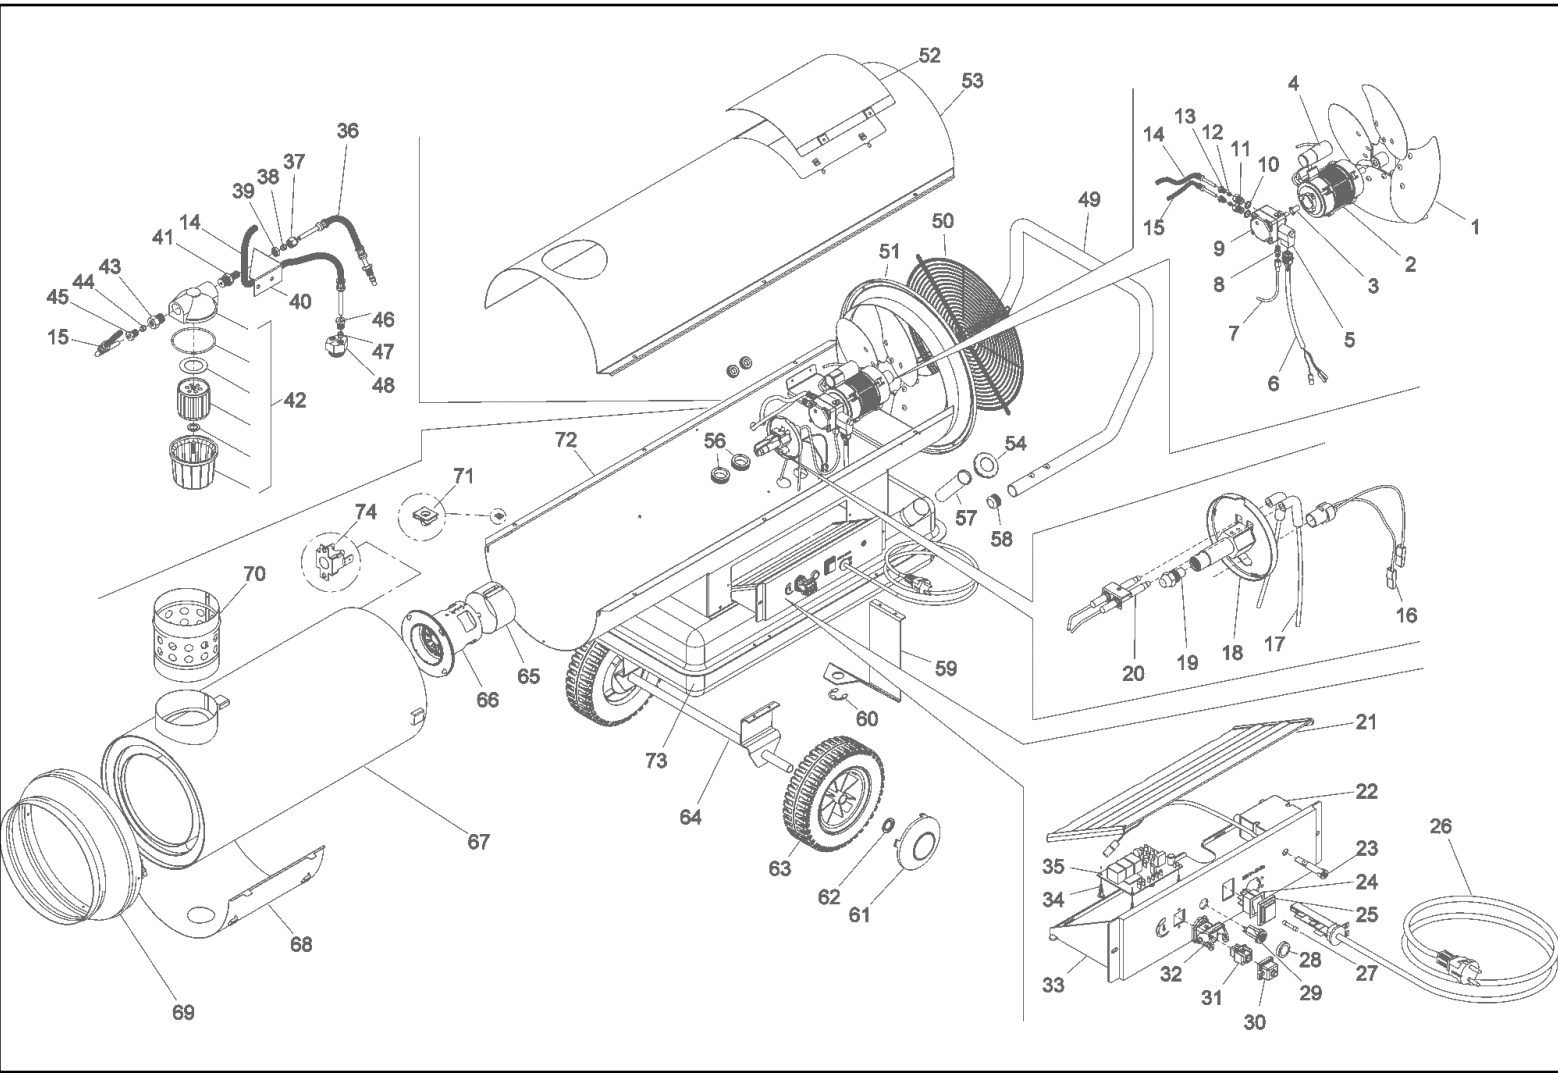

IPC Integrated Professional Cleaning

IPC Portotecnica

Spare Parts List

PORTOTECNICA

Ref: GNAC88447

Model: GENER. MOBILCALOR SX 55H 230/50 3-06PRT

Ref.	K	Part N.	Customer Part N.	Description	Qty	Validity:		Price
						From	To	
0001		VEVR89510		IMPELLER 67 D.350 18°	1,00			--
0002		MOMB89511		BURNER MOTOR 67 430W	1,00			--
0003		FGGT09553		JOINT SIA 140W	1,00			--
0004		MECO89512		CAPACITOR 16 MF 450VL	1,00			--
0005		MEBE43705		COIL DNF 220-50	1,00			--
0006		MECB43707		CABLE DNF L=1300	1,00			--
0007		TBCO38622		DIESEL HOSE M.CALOR 96 1/8F	1,00			--
0008		RCVR04871		NIPPLE 1/8 - 1/8 CN	1,00			--
0009		PPGS88922		FUEL PUMP DNF BFPC21 R3L2 230V	1,00			--
0010		VTRS04931		WASHER COPPER D.13X19X1.5	1,00			--
0011		RCVR45486		CONNECTOR G 1/4M DTT +BC	1,00			--
0012		RCVR27184		SPINNER P.GS.	2,00			--
0013		RCDS27183		PIPE UNION M10 D.6	1,00			--
0014		TBCO89513		DIESEL HOSE M.CALOR 67 RIT.	1,00			--
0015		TBCO38621		DIESEL HOSE M.CALOR 96 G	1,00			--
0016		MECF89514		PHOTOELET.CELL M.CALOR 05	1,00			--
0017		MECV87738		CABLE A.T. M.CALOR SX	2,00			--
0019		UGBR22569		BURNER NOZZLE 1.00 60 H	1,00			--
0020		MECA38018		ELECTRODE M.CALOR 01	1,00			--
0021		MPVR89517		COVER M.CALOR	1,00			--
0022		METR87737		TRANSFORMER 230V-50HZ 2X 12KV TD2LTCS	1,00			--
0023		MELF89518		LAMP 230V T 120°	1,00			--
0024		MECI27259		SWITCH SLX 16A 250V 0-1 82M6 BI	1,00			--
0025		MEVR46237		CAP GX 60-80	1,00			--
0026		MECB48414		CABLE M.CALOR SX	1,00			--
0027		MEVR01413		FUSE D.6X32 T 5A	1,00			--
0028		MEVR89519		CAP M.CALOR	1,00			--
0029		MECI89520		BUTTON CT.F. 24V	1,00			--
0030		MEVR44536		COVER ILME	1,00			--
0031		MEVR40649		SOCKET ILME 3P+T CFK	1,00			--
0032		MEVR43191		COWLING ILME 4P CK03I	1,00			--
0033		MPVR89521		CONTROL BOARD M.CALOR 05	1,00			--
0035		MECF88837		BURNER EQUIP. SX.H	1,00			--
0036		TBCO27187		DIESEL HOSE M.CALOR 35/65	1,00			--
0037		RCVR43820		LOCKNUT M 10 OT	1,00			--
0038		RCVR27184		SPINNER P.GS.	1,00			--
0039		VTDD03975		NUT M10 ZIN	1,00			--
0040		LAFN89522		DIESEL BRACKET M.CALOR 05	1,00			--
0041		RCVR43819		CONNECTOR G 3/8M DTT +M10X1	1,00			--