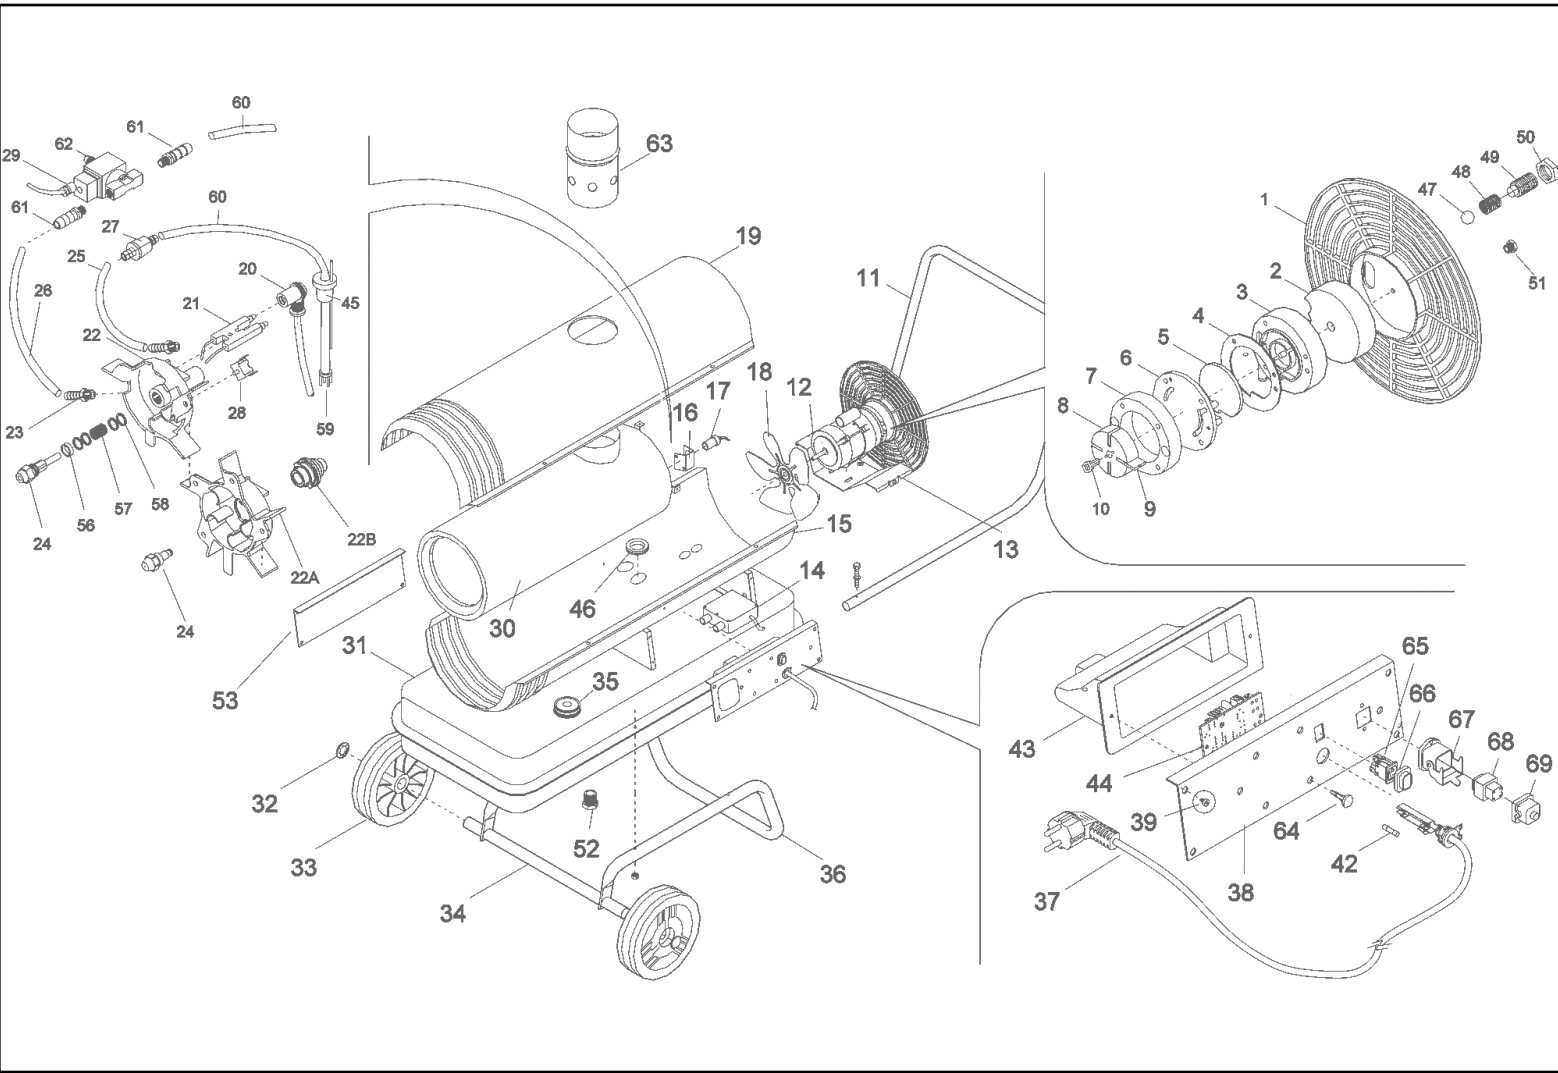

IPC Integrated Professional Cleaning

IPC Portotecnica

Spare Parts List

PORTOTECNICA

Ref: GNAC88444

Model: GENER. MOBILCALOR KSX 25A 230/50 3-06PRT

Ref.	K	Part N.	Customer Part N.	Description	Qty	Validity:		Price
						From	To	
0001		MPVR47201		COOLING GRILL_KD40	1,00			--
0002		FTDP42993		AIR FILTER_KD	1,00			--
0005		FTDP42994		FILTER_KD	1,00			--
0007		MCVR44062		RING_KD SP.21	1,00			--
0008		MCVR44045		ROTOR_KD SP.21	1,00			--
0009		MCVR44047		BLADE_KD SP.21	1,00			--
0010		FGGT44046		JOINT_KD SP.21	1,00			--
0012		MOMB45843		BURNER MOTOR_KD 250W	1,00			--
0014		METR87739		TRANSFORMER_230V-50HZ 2X 12KV TD1LTCS	1,00			--
0015		LAFN89700		COVER_M.CALOR KSX 25AP IF.	1,00			--
0019		LAFN88921		COVER_M.CALOR KSX 25AP SP.	1,00			--
0020		MECV46518		CABLE_A.T. 5KOHM/M M.CAL.600	1,00			--
0021		MECA42997		ELECTRODE_M.CALOR KD	1,00			--
0022		LAFN45846		HEAD_M.CALOR KD	1,00		05/2004	--
0023		RCVR41916		HOSE FITTING_1/8 M D. 7- 4.3 A19 NIK	1,00		05/2004	--
0024		UGBR44052		BURNER NOZZLE_0.75 SNA	1,00		05/2004	--
0024		UGBR89874		BURNER NOZZLE_0.75 SNA-STD.	1,00	06/2004		--
0025		TBCO06945		L.P. HOSE_D. 6-12 10BAR C.PRESS	0,20			--
0026		TBBP04917		L.P. HOSE_D. 6- 9	0,23			--
0027		FTCO10912		FILTER_FB 13/TA NYL.	1,00			--
0028		METK42998		THERMOSTAT_KD	1,00			--
0032		VTRS28558		WASHER_D.20	1,00			--
0033		RTRT88840		WHEEL_D.200-D.20 KD	2,00			--
0035		LAFN46084		CAP_M.CALOR KD	1,00			--
0037		MECB48822		CABLE_M.CALOR KD	1,00			--
0042		MEVR01413		FUSE_D.6X32 T 5A	1,00			--
0044		MECF88780		BURNER EQUIP._KX AP	1,00			--
0045		MPVR46085		RUBBER_KD	1,00			--
0046		MPVR49083		RUBBER_KMP.KD	1,00			--
0047		SFVR46603		BALL_D. 6 MM KD	1,00			--
0048		MLML46604		SPRING_KD40	1,00			--
0049		VTVT49086		SCREW_REG. M 8 X20 KD	1,00			--
0050		VTDD13261		NUT_M 8X1 UNI 5589	1,00			--
0051		RCDS01720		CAP_1/8 M	1,00			--
0056		MPVR43000		RUBBER_KD	1,00		05/2004	--
0057		MLML43001		SPRING_DLV	1,00		05/2004	--
0058		VTRS46523		WASHER_D. 6,5X10 M.CAL.	1,00		05/2004	--
0060		TBCO06945		L.P. HOSE_D. 6-12 10BAR C.PRESS	0,20			--
0063		LAFN88021		CHIMNEY_M.CALOR AP	1,00			--