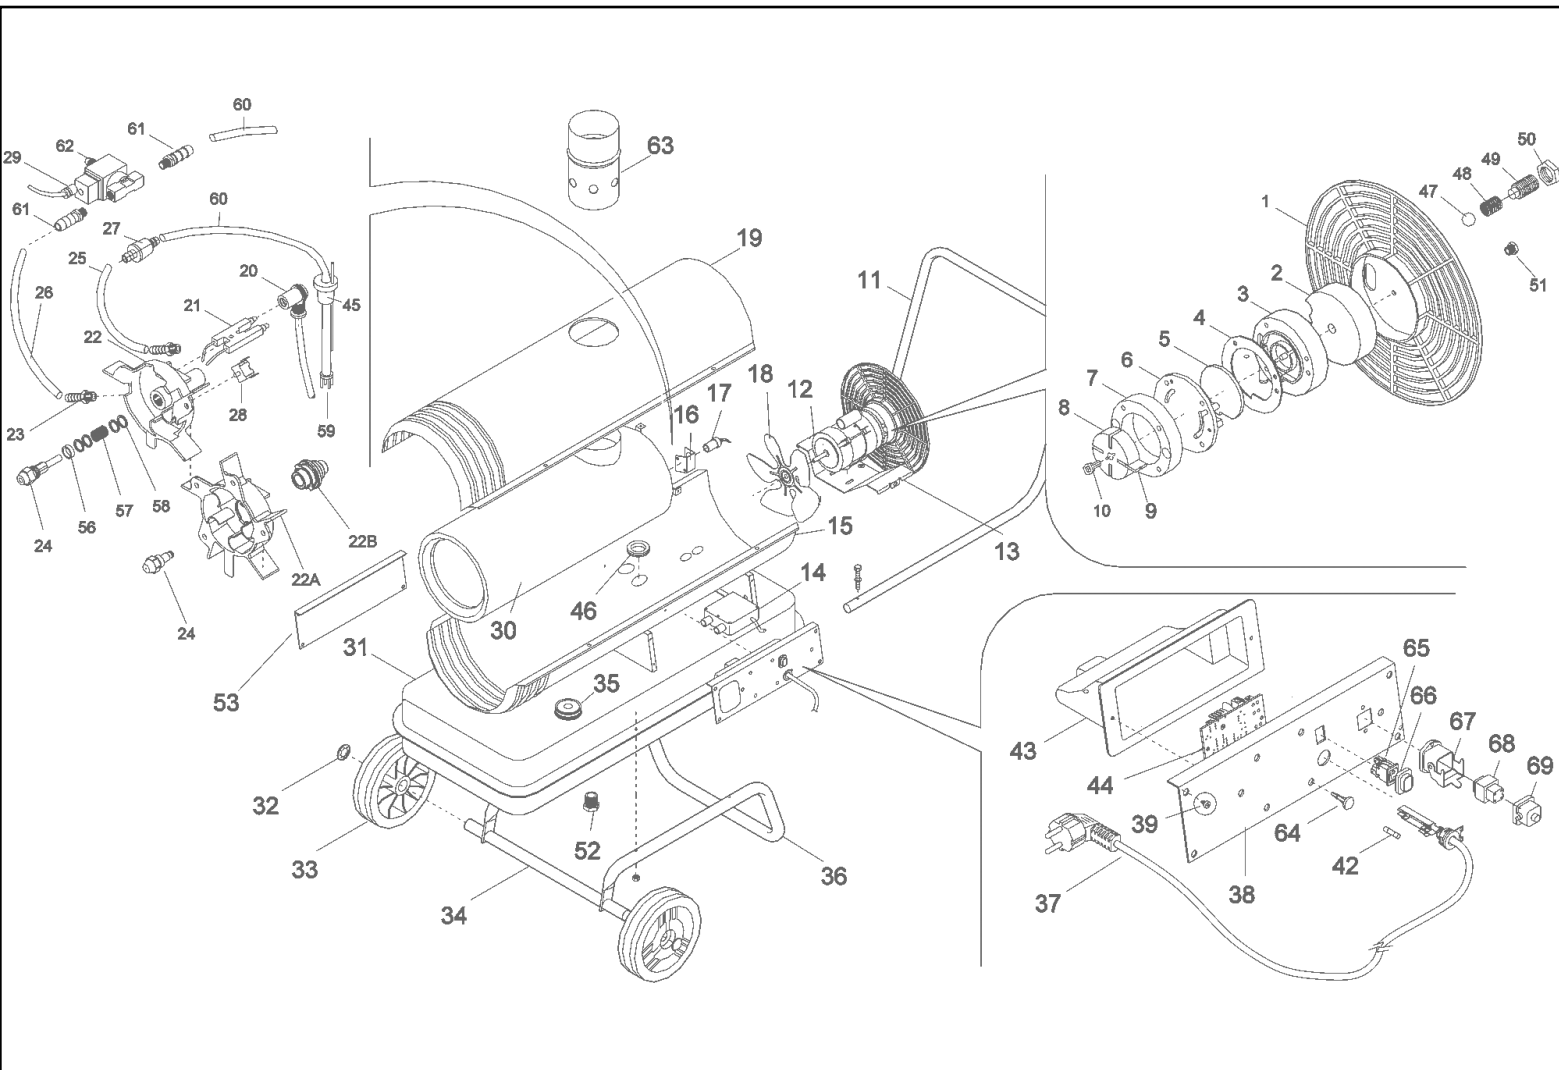

IPC Integrated Professional Cleaning

IPC Portotecnica

Spare Parts List

PORTOTECNICA

Ref: GNAC88444

Model: GENER. MOBILCALOR KSX 25A 230/50 3-06PRT

Ref.	K	Part N.	Customer Part N.	Description	Qty	Validity:		Price
						From	To	
0001		MPVR47201		COOLING GRILL_KD40	1,00			--
0002		FTDP42993		AIR FILTER_KD	1,00			--
0005		FTDP42994		FILTER_KD	1,00			--
0007		MCVR44062		RING_KD SP.21	1,00			--
0008		MCVR44045		ROTOR_KD SP.21	1,00			--
0009		MCVR44047		BLADE_KD SP.21	1,00			--
0010		FGGT44046		JOINT_KD SP.21	1,00			--
0012		MOMB45843		BURNER MOTOR_KD 250W	1,00			--
0014		METR87739		TRANSFORMER_230V-50HZ 2X 12KV TD1LTCS	1,00			--
0015		LAFN89700		COVER_M.CALOR KSX 25AP IF.	1,00			--
0019		LAFN88921		COVER_M.CALOR KSX 25AP SP.	1,00			--
0020		MECV46518		CABLE_A.T. 5KOHM/M M.CAL.600	1,00			--
0021		MECA42997		ELECTRODE_M.CALOR KD	1,00			--
0022		LAFN45846		HEAD_M.CALOR KD	1,00		05/2004	--
0023		RCVR41916		HOSE FITTING_1/8 M D. 7- 4.3 A19 NIK	1,00		05/2004	--
0024		UGBR44052		BURNER NOZZLE_0.75 SNA	1,00		05/2004	--
0024		UGBR89874		BURNER NOZZLE_0.75 SNA-STD.	1,00	06/2004		--
0025		TBCO06945		L.P. HOSE_D. 6-12 10BAR C.PRESS	0,20			--
0026		TBBP04917		L.P. HOSE_D. 6- 9	0,23			--
0027		FTCO10912		FILTER_FB 13/TA NYL.	1,00			--
0028		METK42998		THERMOSTAT_KD	1,00			--
0032		VTRS28558		WASHER_D.20	1,00			--
0033		RTRT88840		WHEEL_D.200-D.20 KD	2,00			--
0035		LAFN46084		CAP_M.CALOR KD	1,00			--
0037		MECB48822		CABLE_M.CALOR KD	1,00			--
0042		MEVR01413		FUSE_D.6X32 T 5A	1,00			--
0044		MECF88780		BURNER EQUIP._KX AP	1,00			--
0045		MPVR46085		RUBBER_KD	1,00			--
0046		MPVR49083		RUBBER_KMP.KD	1,00			--
0047		SFVR46603		BALL_D. 6 MM KD	1,00			--
0048		MLML46604		SPRING_KD40	1,00			--
0049		VTVT49086		SCREW_REG. M 8 X20 KD	1,00			--
0050		VTDD13261		NUT_M 8X1 UNI 5589	1,00			--
0051		RCDS01720		CAP_1/8 M	1,00			--
0056		MPVR43000		RUBBER_KD	1,00		05/2004	--
0057		MLML43001		SPRING_DLV	1,00		05/2004	--
0058		VTRS46523		WASHER_D. 6,5X10 M.CAL.	1,00		05/2004	--
0060		TBCO06945		L.P. HOSE_D. 6-12 10BAR C.PRESS	0,20			--
0063		LAFN88021		CHIMNEY_M.CALOR AP	1,00			--