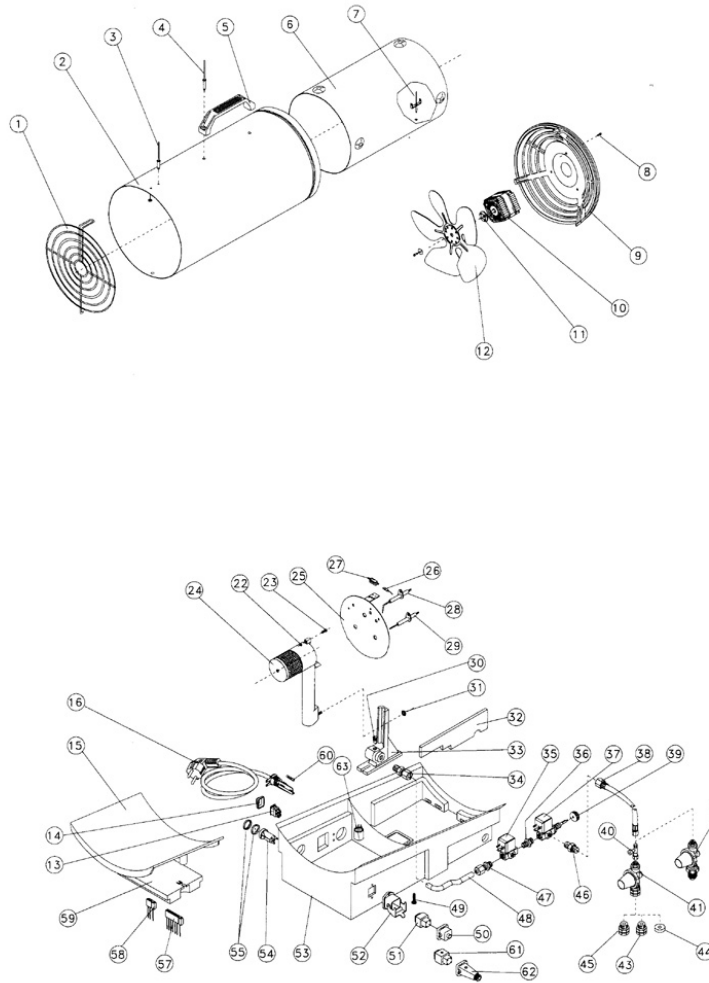

IPC Integrated Professional Cleaning

IPC Portotecnica

Spare Parts List

PORTOTECNICA

Ref: GNAC41872

Model: GENER. MOBILCALOR GX 30 230/50 3-06PRT

Ref. K	Part N.	Customer Part N.	Description	Qty	Validity:		Price
					From	To	
0005	MPVR48612		HANDLE M.CALOR GX	1,00			--
0009	MPVR49629		COOLING GRILL GX30	1,00			--
0013	MECI46236		SWITCH GX 60-80	1,00			--
0014	MEVR46237		CAP GX 60-80	1,00			--
0016	MECB48822		CABLE M.CALOR KD	1,00			--
0024	BRGG45838		BURNER GX.30 GAS	1,00			--
0025	LAFN45840		DISC GX.30-60	1,00			--
0027	METK28951		THERMOSTAT G.40	1,00			--
0028	MECA28950		ELECTRODE M.CAL. GX	1,00			--
0029	MEVR44006		PROBE M.CAL.GX	1,00			--
0030	UGBR45836		BURNER NOZZLE D. 1.15 GAS	1,00			--
0033	LAFN44346		SUPPORT GX 60 2V.	1,00			--
0034	RCVR46627		BI-CONE CONNEC.DTT 1/8"M B1 D. 4/ 6 NIK	1,00			--
0035	MEEV45830		SOLENOID VALVE SCEM 2V. 1/8F	1,00			--
0036	RCVR04871		NIPPLE 1/8 - 1/8 CN	1,00			--
0037	MEEV48787		SOLENOID VALVE SCEM 2V. 1/8F REG.	1,00			--
0038	TBCO37649		HOSE-FITTING 3/8FSX-1/4FSX G40	1,00			--
0039	MPVR87859		KNOB GAS GX	1,00			--
0040	VVSC45833		VALVE GX.1/4 1.5B	1,00			--
0041	VVSC45834		ADJUSTER GX 1.5 BAR	1,00			--
0043	RCVR44061		CONNECTOR GAS 1/2 M/F BMB	1,00			--
0046	RCVR87858		CONNECTOR G 1/8M -1/4M SX	1,00			--
0047	RCVR46627		BI-CONE CONNEC.DTT 1/8"M B1 D. 4/ 6 NIK	1,00			--
0053	MPVR49952		DRAWER M.CALOR GX 30	1,00			--
0054	MECI45828		SWITCH GX RESET	1,00			--
0059	MECF36722		BURNER EQUIP. AC 02 230V 5/60HZ	1,00		12/2000	--
0059	MECF40002		BURNER EQUIP. GX-2V. 230V 5/60HZ	1,00	02/2009		--
0059	MECF46526		BURNER EQUIP. GX-DM31 230V 5/60HZ	1,00	01/2001	01/2009	--
0061	MEVR27048		PLUG ILME M.CALOR S	1,00			--
0062	MEVR36799		PLUG CN.ILME 3P+T CK	1,00			--
0063	MECE45832		FILTER LC	1,00			--