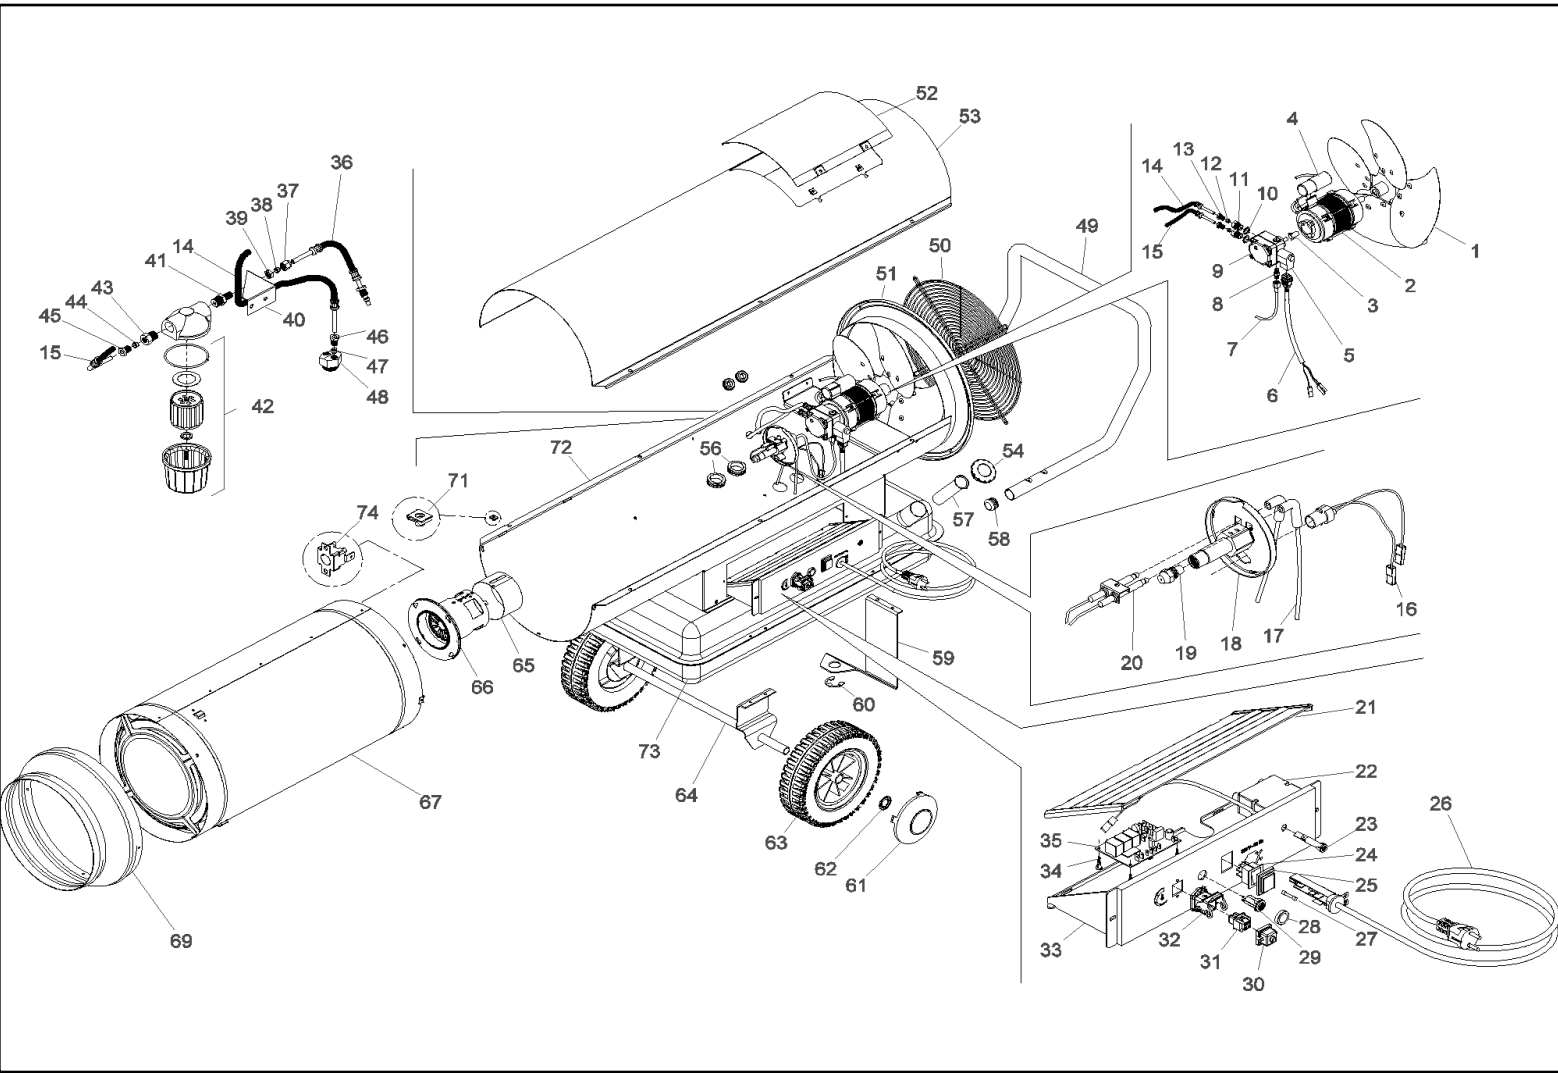

Ref.	K	Part N.	Customer Part N.	Description	Qty	Validity:		Price
						From	To	
0001		VEVR89531		IMPELLER 115 D.500 27°	1,00			--
0002		MOMB88914		BURNER MOTOR 85-115H	1,00			--
0003		FGGT36514		JOINT HP 0.25 SIM	1,00			--
0004		MECO89532		CAPACITOR 20 MF 450VL	1,00			--
0005		MEBE43705		COIL DNF 220-50	1,00			--
0006		MECB43707		CABLE DNF L=1300	1,00			--
0007		TBCO38622		DIESEL HOSE M.CALOR 96 1/8F	1,00			--
0008		RCVR04871		NIPPLE 1/8 - 1/8 CN	1,00			--
0009		PPGS45849		FUEL PUMP DNF +R5	1,00			--
0010		VTRS04931		WASHER COPPER D.13X19X1.5	2,00			--
0011		RCVR45486		CONNECTOR G 1/4M DTT +BC	2,00			--
0012		RCVR27184		SPINNER P.GS.	2,00			--
0013		RCDS27183		PIPE UNION M10 D.6	2,00			--
0014		TBCO89533		DIESEL HOSE M.CALOR 115 RIT.	1,00			--
0015		TBCO38621		DIESEL HOSE M.CALOR 96 G	1,00			--
0016		MECF89514		PHOTOELET.CELL M.CALOR 05	1,00			--
0017		MECV87738		CABLE A.T. M.CALOR SX	2,00			--
0018		LAFN89515		HEAD M.CALOR DX	1,00			--
0019		UGBR02521		BURNER NOZZLE 2.25 80 W	1,00			--
0020		MECA38018		ELECTRODE M.CALOR 01	1,00			--
0021		MPVR89517		COVER M.CALOR	1,00			--
0022		METR87737		TRANSFORMER 230V-50HZ 2X 12KV TD2LTCS	1,00			--
0023		MELF89518		LAMP 230V T 120°	1,00			--
0024		MECI27259		SWITCH SLX 16A 250V 0-1 82M6 BI	1,00			--
0025		MEVR46237		CAP GX 60-80	1,00			--
0026		MECB48414		CABLE M.CALOR SX	1,00			--
0027		MEVR01406		FUSE D. 6.3X32 10A T	1,00			--
0028		MEVR89519		CAP M.CALOR	1,00			--
0029		MECI89520		BUTTON CT.F. 24V	1,00			--
0030		MEVR44536		COVER ILME	1,00			--
0031		MEVR40649		SOCKET ILME 3P+T CFK	1,00			--
0032		MEVR43191		COWLING ILME 4P CK03I	1,00			--
0033		MPVR89521		CONTROL BOARD M.CALOR 05	1,00			--
0035		MECF88837		BURNER EQUIP. SX.H	1,00			--
0036		TBCO89534		DIESEL HOSE M.CALOR 115	1,00			--
0037		RCVR43820		LOCKNUT M 10 OT	1,00			--
0038		RCVR27184		SPINNER P.GS.	1,00			--
0039		VTDD03975		NUT M10 ZIN	1,00			--
0040		LAFN89522		DIESEL BRACKET M.CALOR 05	1,00			--