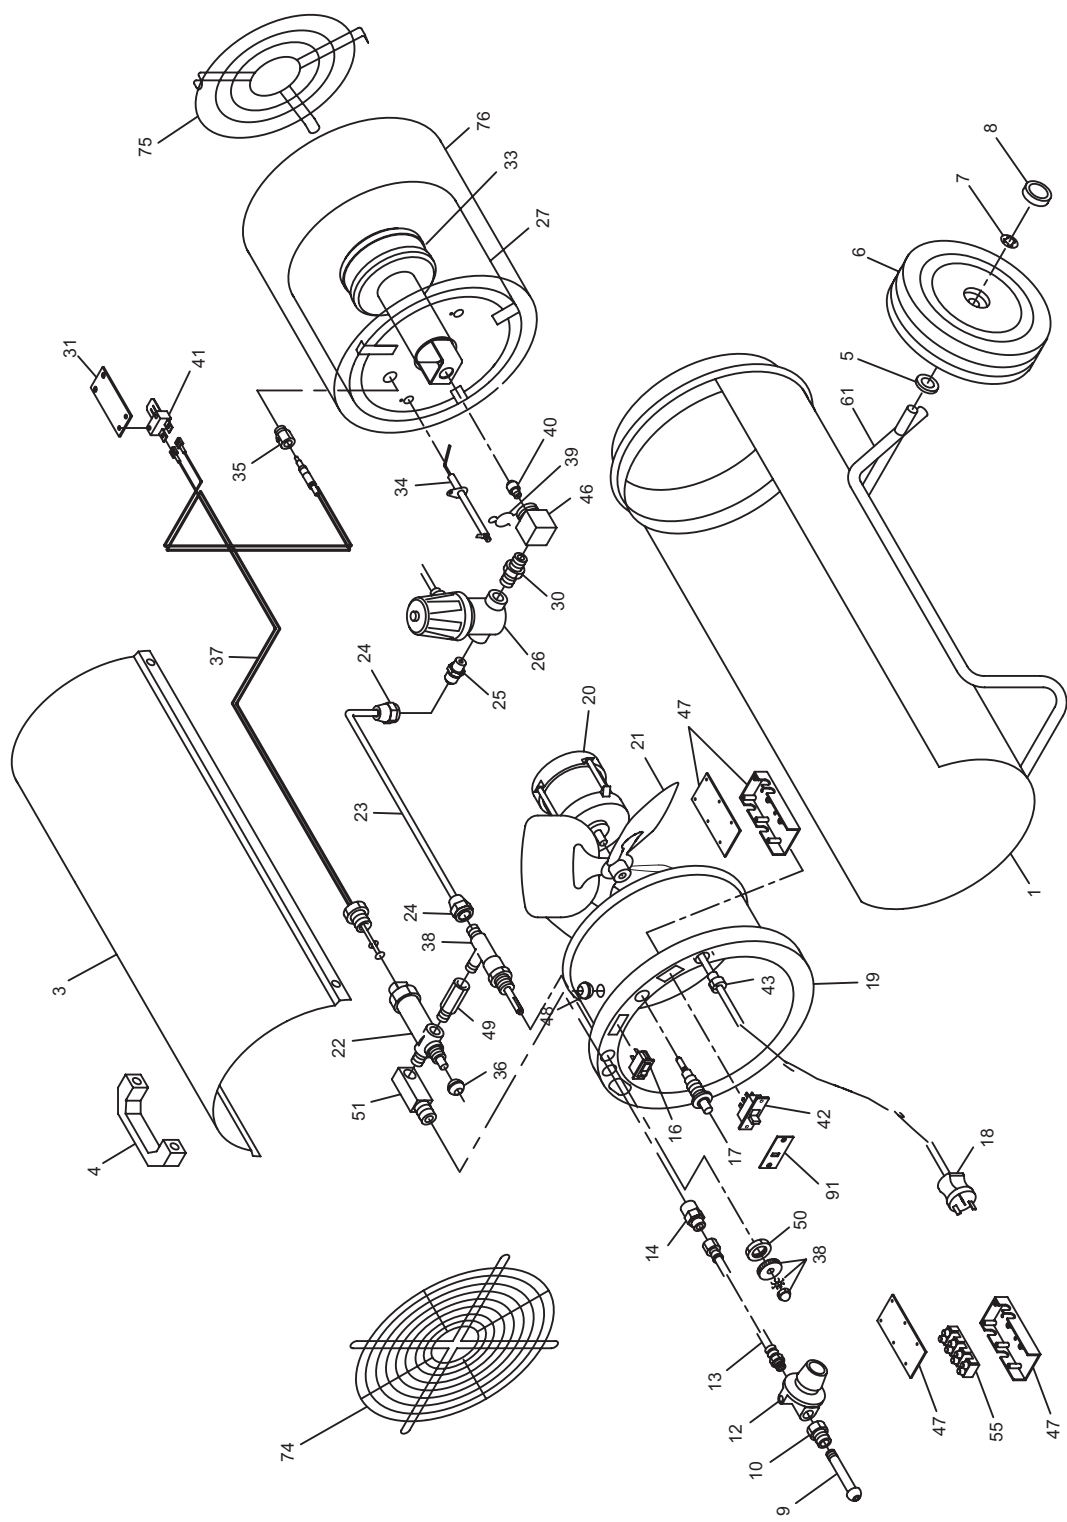

MP25DV & MP70DV SPARE PARTS LIST

Pos	Description	MP25DV	MP70DV
1	BODY/*	33206/*	33220/*
2	BOTTOM ELEC/BOX/*	-	-
3	COVER/*	33222/*	33229/*
4	HANDLE	33273	33273
5	WASHER	-	70215
6	WHEEL	33230	33231
7	HUB CAP	33230B	33230B
8	HUB CAP COVER	33230A	33230A
9	POL ADAPTOR/*	33009/*	33009/*
10	POL ADAPT. NUT/*	33010/C	33010/C
12	PRESSURE REG.	20009A	200009B
13	GAS SUPP. HOSE/*	33013/*	33013/*
14	NIPPLE 1/4M - 1/4M	33014/B	33014/B
16	FAN SWITCH	33016	33016
17	IGNITOR	33017	33017
18	MAIN CABLE/*	70510/01	70510/01
19	MOTOR MOUNTING/*	33419	33421
20	MOTOR/*	33425	33426
21	FAN	33110A	33427
22	GAS RELAY VALVE GAS PIPE	33290	33290
23	GAS PIPE	33372	33360/A
24	NUT 7/16 X 24	33088	33088
25	NIPPLE 7/16 X 24-1/8	33089	33089
26	CABLE SOL/VALVE	33214/C	33214/C
26	SOL/VALVE/*	33428/A	33428/A
27	COMBUSTION/ C	33347	33233
30	NIPPLE 1/8 - 1/8	33030	33030
31	BR.LIMIT THERM	20021/A	20021/A
32	NIPPLE 1/4-1/8	-	-
33	BURNER ASSEMBLY	33215	33369
34	ELECTRODE	20027	20027
35	THERM. HOLDER	20015	20015
36	GROMMET	33368	33368
37	THERMOCOUPLE	20010/A	20010/A
38	STOPCOCK RBS	33351	33366
39	RETAINING CLIP	33039	33039
40	GAS JET	33349/1.2	33363/2
41	LIMIT THERMOSTAT	33041/B	33041/B
42	DV SWITCH	33432	33432
43	CABLE GLAND	20012	20012
46	NOZZLE HOLDER	33046	33046
47	THERMINAL BOARD/L	33136	33136
48	GROMMET	48434	48434
49	RED NIPPLE 1/8M-8F	33353	33353
50	NUT 1/4	33354	33354
51	ELBOW 1/4M-1/8F	33355	33355
55	TERMINAL BLOCK	33356	33356
58	BUFFER DISC	-	-
61	FRAME WHEEL SUP	33341	33342
74	INLET GRILL	33060/A	33431
75	OUTLET GRILL	33061	50012
76	OUTER CYL C/C	-	33433
91	PLATE 110/240 VOLT	33345	33345

NB:/* specify nation

MP70DV