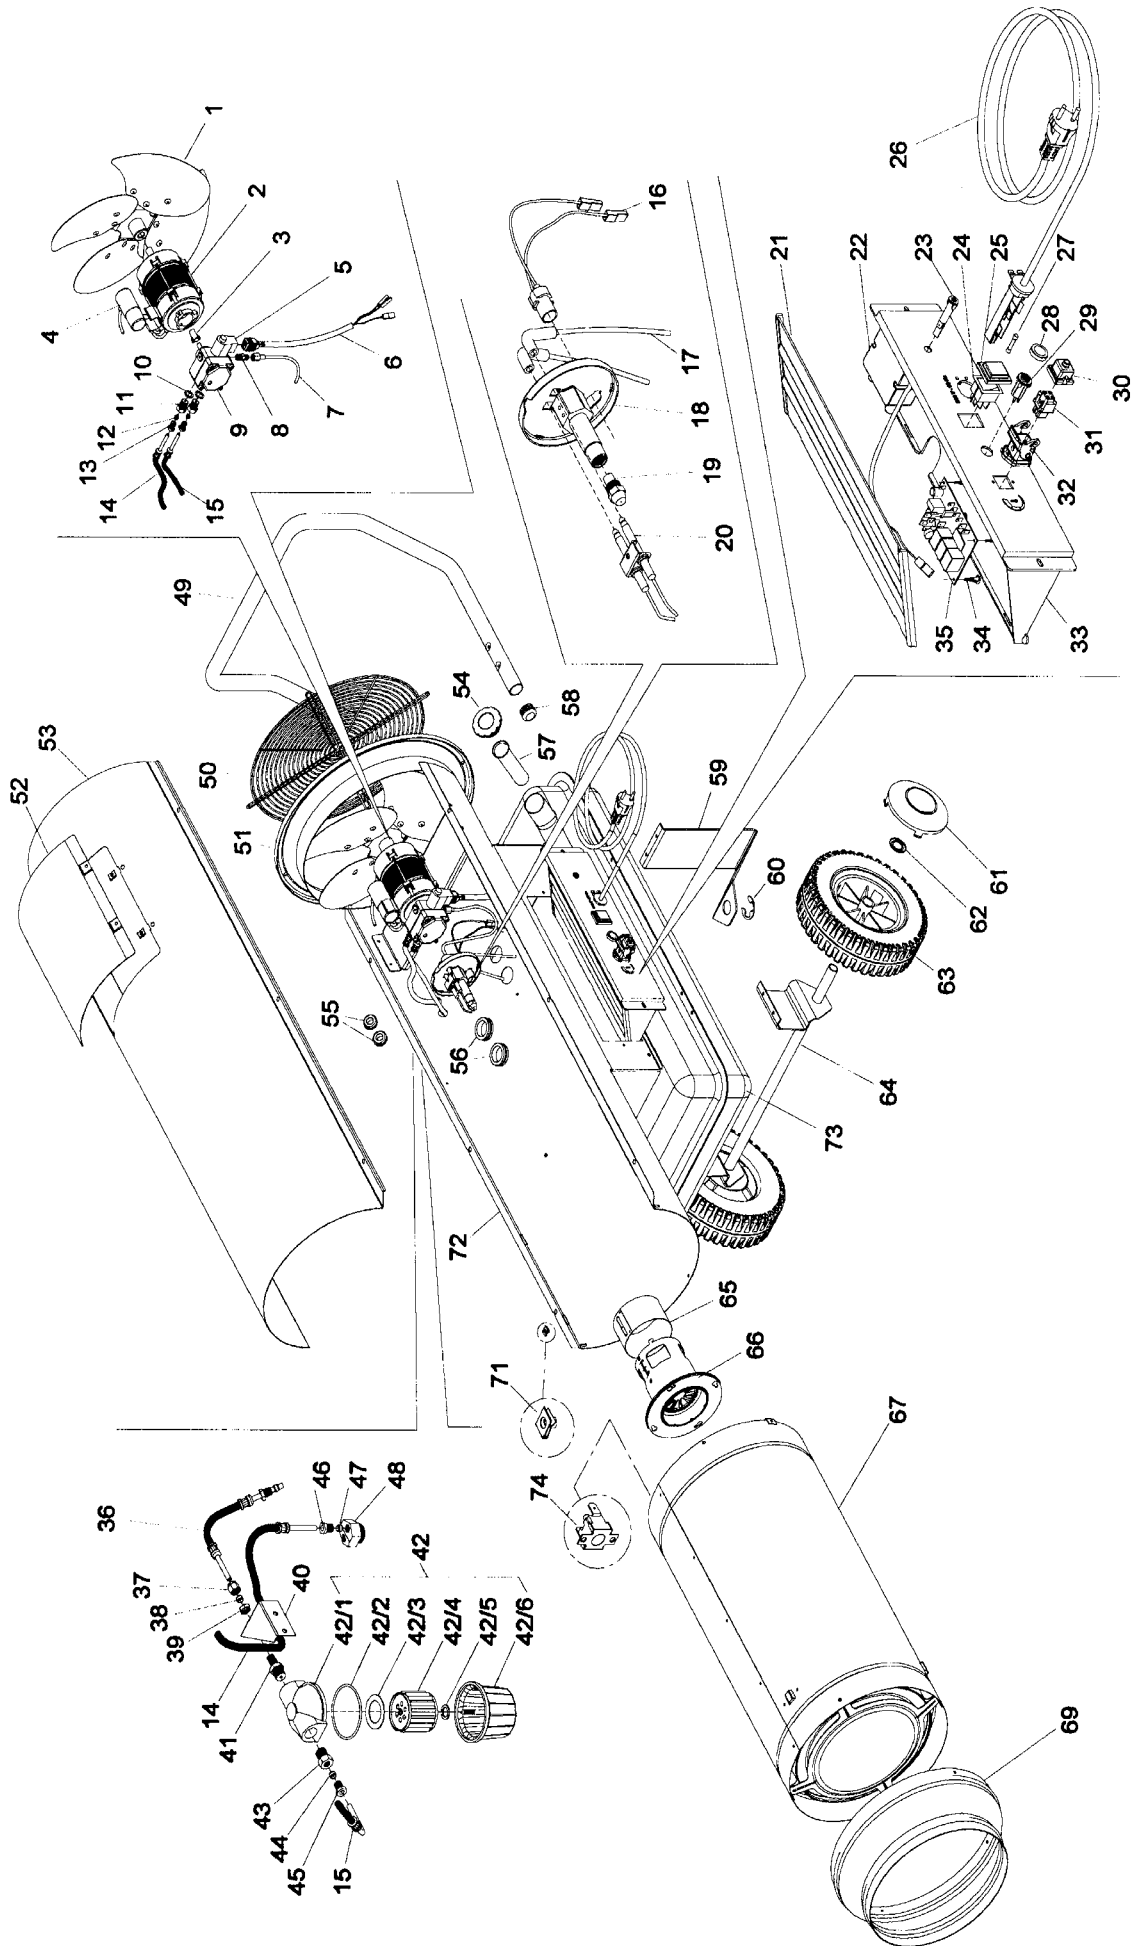

KA 230

Fig.	New part No.	Old part No.	Description	From	To	Notes
59 60 61 62 63	90220630020 90220230227 90220050015 90220230219 90220040013	9021094046500 9021023001500 9021005002400 9021022000300 9021004002200	TANK SUPPORT SPRING WHEEL CAP SEEGER RING WHEEL			BLACK RAL 9005 GEN. 91 D. 24mm BLACK D. 20mm D. 260mm
64 65 66 67 69	90220630221 90220620653 90220620651 90220090029 90220630606	9021094134100 9021094135733 9021094135533 CAMGEN#TOR067 CONOMIR#055A11	AXLE AIR LOCK CHAMBER INLET COMBUSTION CHAMBER AIR OUTLET			BLACK RAL 9005 STAINLESS STEEL/INOX D. 60mm RED RAL 3000 - SPECIFY RAL IF DIFFERENT
71 72 73	90220230125 90220631009 90220631749	9021017002200 CRPGEN#MIR05511 SERBGEN#M020	FIXING CLIP LOWER SHELL TANK			for screw M6 RED RAL 3000 - SPECIFY RAL IF DIFFERENT Lt. 51 RAL 9005 - SPECIFY RAL IF DIFFERENT
74	90220360021	9021036004300	OVERHEAT THERMOSTAT			100°C