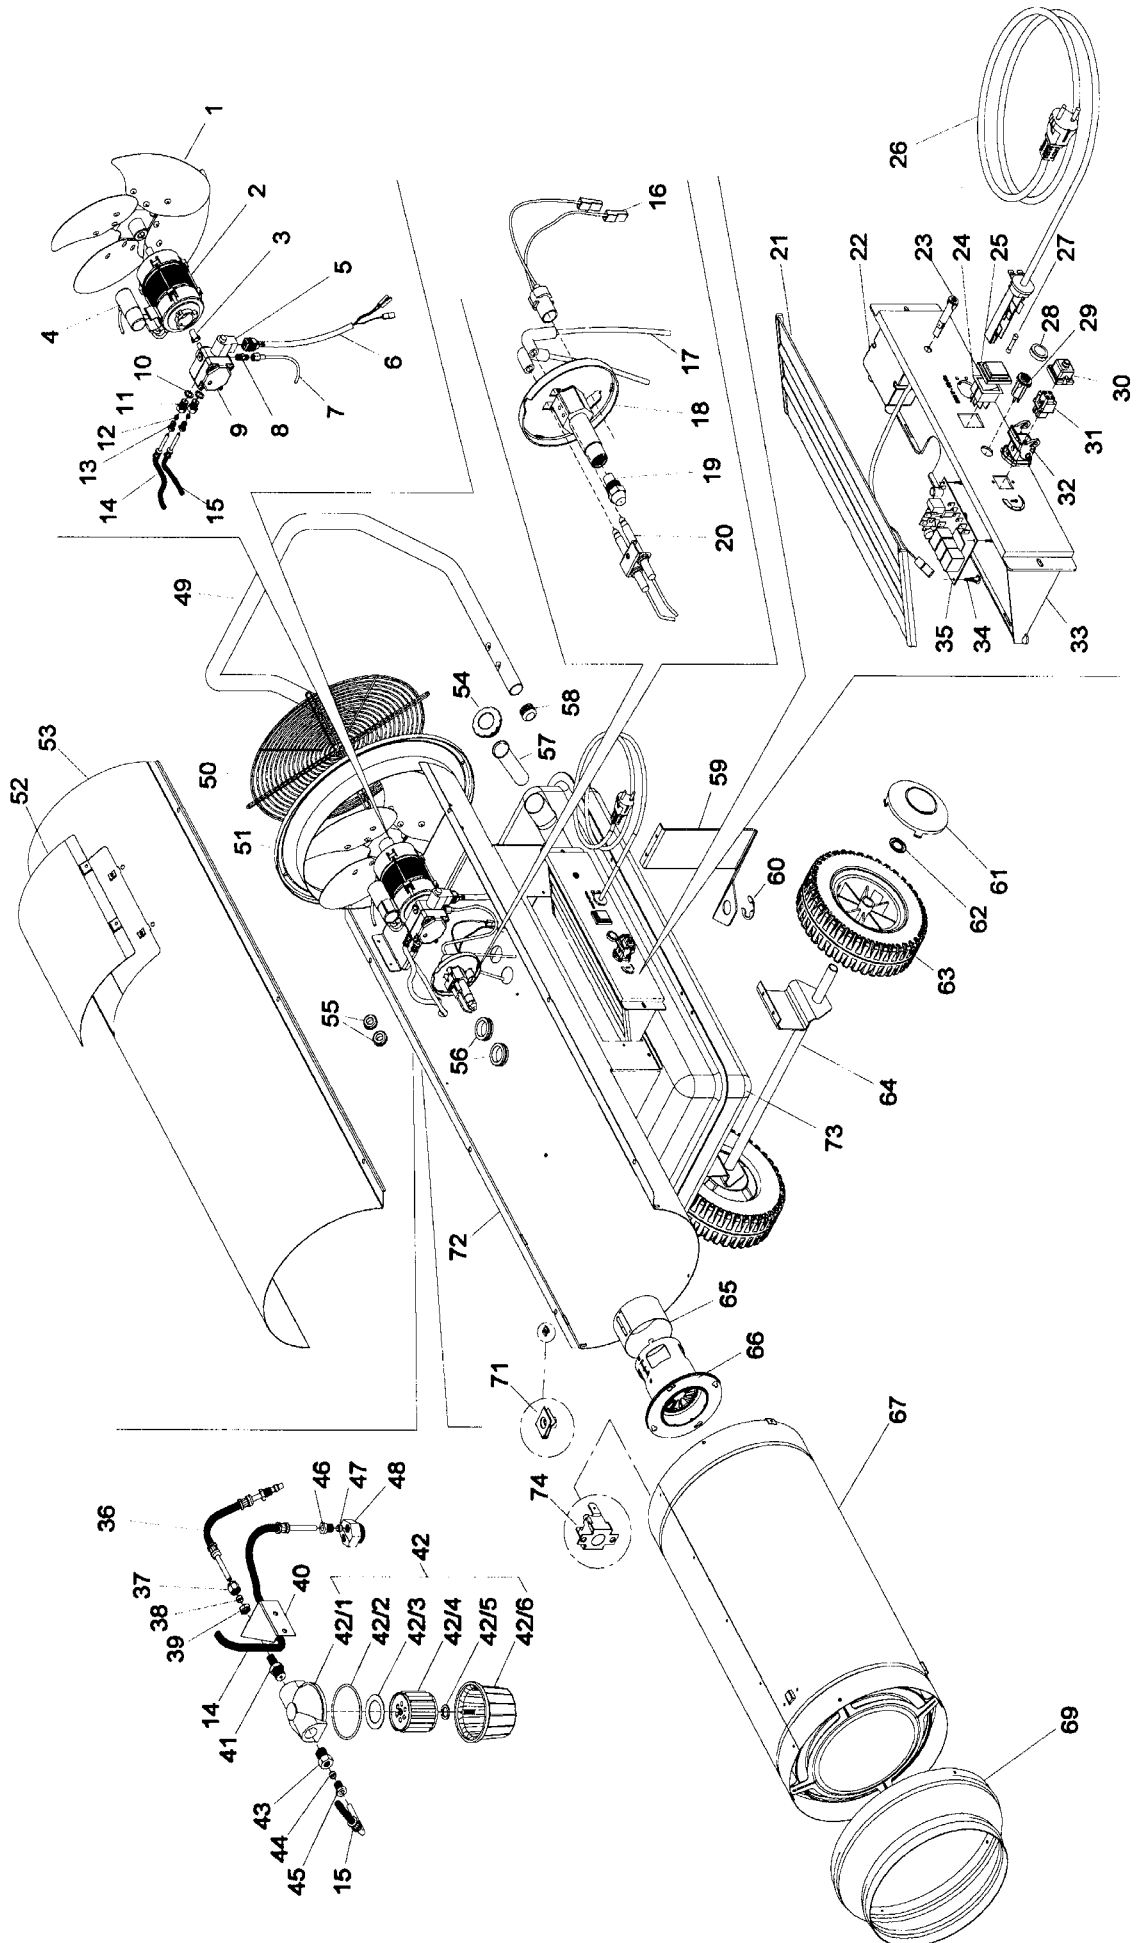

KA 230

Fig.	New part No.	Old part No.	Description	From	To	Notes
1	90220200054	9021087007333	FAN			D. 350mm 18° 4P
2	90220400053	9021040012233	MOTOR			430W 230V 50Hz
3	90220010002	9021001001300	JOINT			
4	90220490012	9021049001500	CAPACITOR			16uF 450V
5	90220220006	9021089005800	COIL			BFPC 21 230V 50/60Hz
6	90220430017	9021043004500	CABLE + CONNECTOR			3x1 L= 1000mm
7	90220160000	9021076004300	MICROHOSE			L= 400mm PS= 1400bar
8	90220120022	9021067004100	FITTING			FD1/8"gir + FD1/8"gir
9	90220220010	9021089006400	PUMP			1/8"Mcil 60° + 1/8"Mcon BFPC 21 R3 230V 50/60Hz 11.5bar
10	90220230159	9021018002900	WASHER			1/4"
11	90220100003	9021066001300	FITTING			1/4"M + BICONE
12	90220120049	9021067009100	OGIVE			D. 6mm
13	90220100006	9021066001600	FITTING			M
14	90220160024	9021078000600	BACKFLOW HOSE			L= 530mm
15	90220160016	9021078000100	INFLOW HOSE			L= 320mm
16	90220500004	9021050001000	FLAME SENSOR			L= 1000mm
17	90220390250	9021039037433	HT CABLE			L= 870mm + CONNECTOR 90° w/filter 1Kohm replaces 9021039043600
18	90220620666	9021094137000	BURNER HEAD			1.25 GPH 60° S
19	90220210013	9021088001400	NOZZLE			
20	90220300010	9021030002100	ELECTRODE			
21	90220010064	9021001017500	COVER			
22	90220330010	9021033004111	TRANSFORMER			TD2LTCFSF 2x12KV CM100% 230V 50/60Hz replaces 9021033004233 - 9021033004700
23	90220410002	9021041001700	POWER SUPPLY LAMP			GREEN 230V T 120°C
24	90220320003	9021032001700	ON/OFF SWITCH			
26	90220390366	CAVAL#EUR2500EURP2	POWER SUPPLY CABLE			H07RNF 3x1 L= 2500mm + EU SCHUKO PLUG D. 6.3x32 6.3A
27	90220350008	9021035001411	FUSE			
28	90220020012	9021002002855	CAP			24V
29	90220320022	9021032005500	RESET PUSHBUTTON			
30	90220070022	9021052006600	SOCKET CAP	jun-06		3P+T
31	90220430000	9021043000400	THERMOSTAT SOCKET			3P+T
32	90220430002	9021043000600	THERMOSTAT SOCKET CAS.			
33	90220010060	9021001017100	CONTROL PANEL			230V 50/60Hz
34	90220010048	9021001015680	SPACER			L= 413mm
35	90220470019	9021047004500	BURNER CONTROL			M10x1 for filter 3/8"M
36	90220160020	9021078000300	SUCTION HOSE			
37	90220100007	9021066001700	FITTING			
38	90220120049	9021067009100	OGIVE			D. 6mm
39	90220230129	9021017002800	NUT			M10X1
40	90220620648	9021094134900	FILTER BRACKET			
41	90220100005	9021066001500	FITTING			3/8"M + M10x1
42	90220190012	9021086002500	OIL FILTER			3/8"F + 3/8"F 100µm w/fitting
42/1	90220650003	9021135000400	COVER			
42/2	90220800000	9021002006000	O-RING AND GASKET			replaces 9021002004200 - 9021002005100 - 9021002005300
42/3	90220800000	9021002006000	O-RING AND GASKET			replaces 9021002004200 - 9021002005100 - 9021002005300
42/5	90220800000	9021002006000	O-RING AND GASKET			replaces 9021002004200 - 9021002005100 - 9021002005300
42/4	90220190002	9021086000700	CARTRIDGE			
42/6	90220010004	9021001001900	GLASS			
43	90220100003	9021066001300	FITTING			1/4"M + BICONE
44	90220120049	9021067009100	OGIVE			D. 6mm
45	90220100006	9021066001600	FITTING			M
46	90220100006	9021066001600	FITTING			M
47	90220120049	9021067009100	OGIVE			D. 6mm
48	90220100002	9021066001200	SUCTION FITTING			
49	90220610100	9021095011800	HANDLE			BLACK RAL 9005
50	90220240033	9021090007533	GUARD			
51	90220630640	CONVGEN#MIR05511	AIR INLET			RED RAL 3000 - SPECIFY RAL IF DIFFERENT
52	90220631676	PORTISP#TOMM411	INSPECTION COVER			RED RAL 3000 - SPECIFY RAL IF DIFFERENT
53	90220630768	COPGEN#TOR06711	UPPER SHELL			RED RAL 3000 - SPECIFY RAL IF DIFFERENT
54	90220050000	9021005000100	TANK CAP			
55	90220020006	9021002002000	GASKET			122/N for hole D. 19mm
56	90220020007	9021002002100	GASKET			DL331
57	90220190005	9021086001000	FILLING FILTER			Ø 28mm
58	90220050005	9021005000900	HANDLE CAP			BLACK D. 30mm