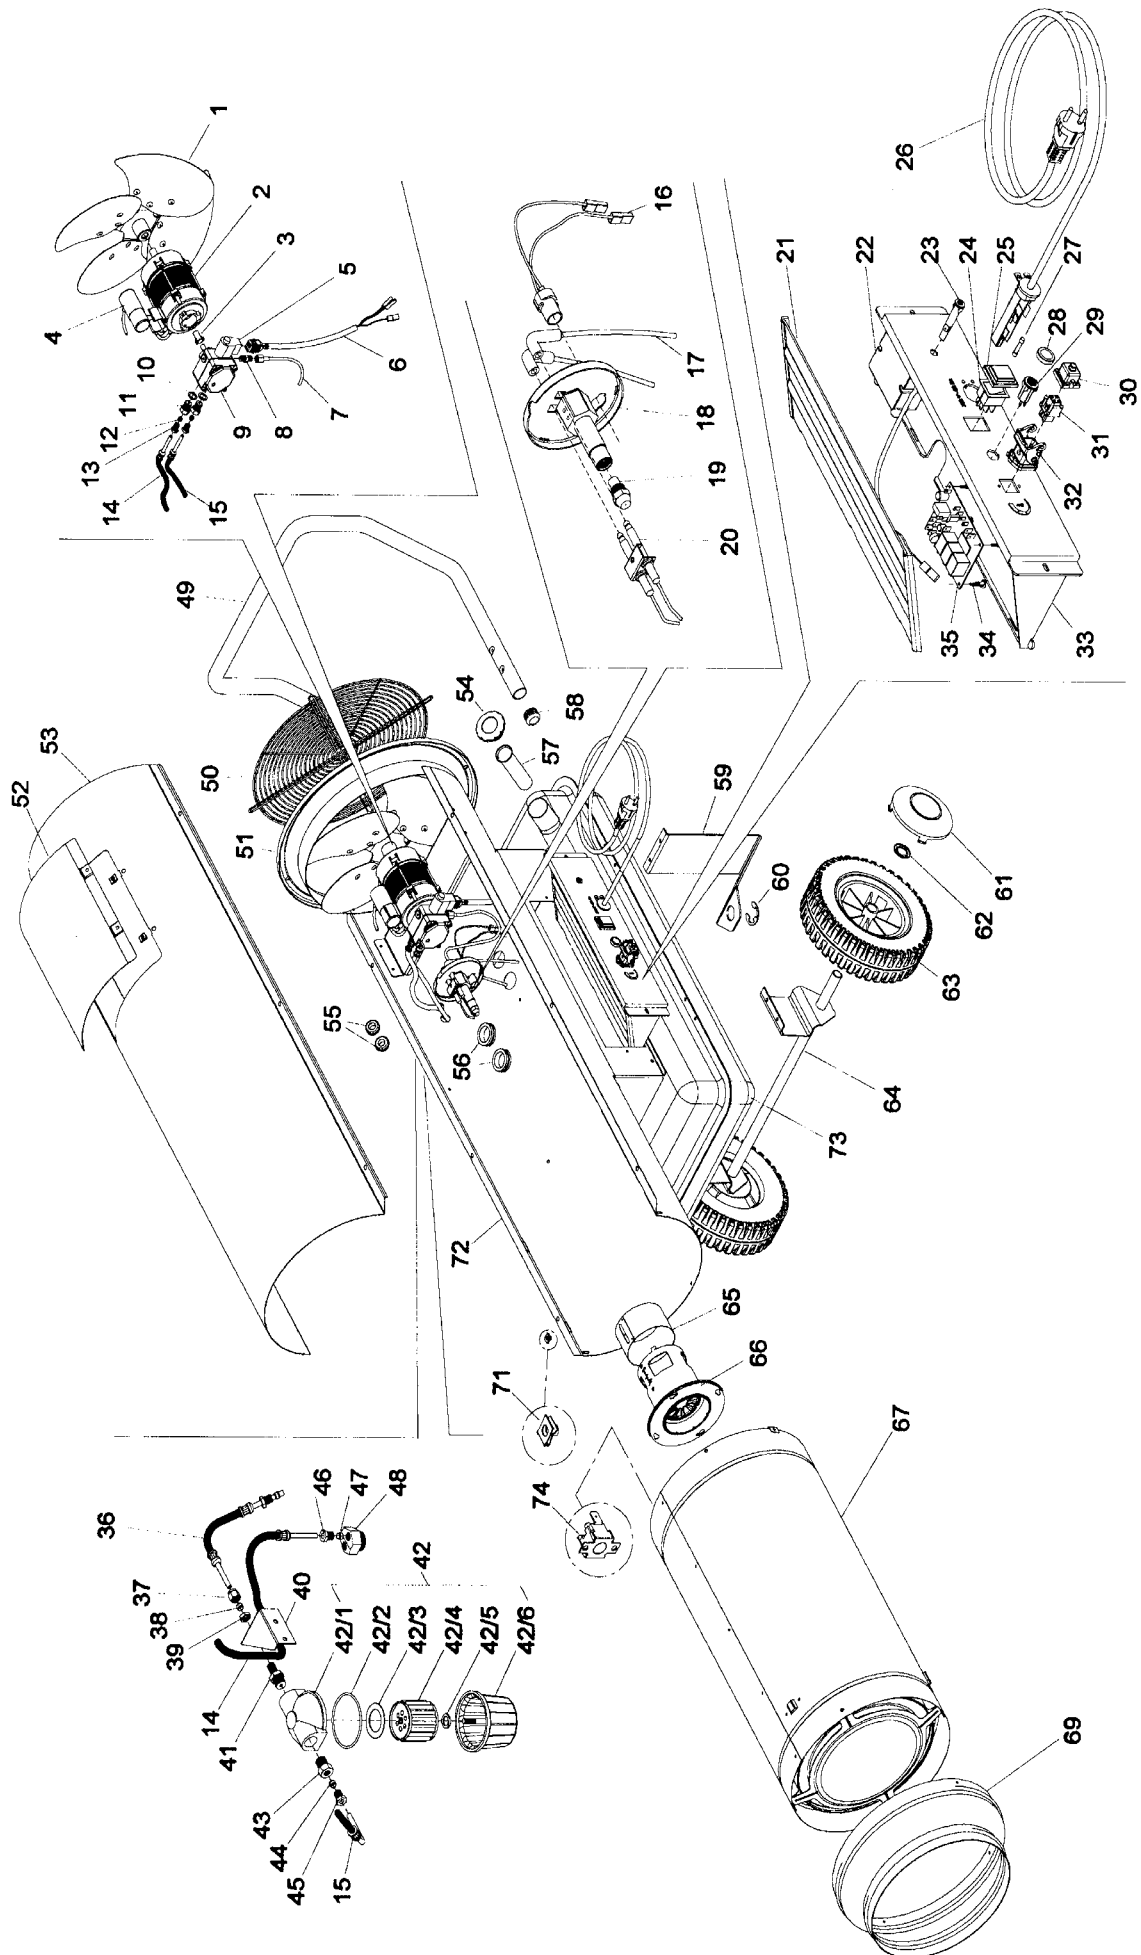

KA 400

Fig.	New part No.	Old part No.	Description	From	To	Notes
1	90220200057	9021087008033	FAN			D. 500mm 33° 4P
2	90220400052	9021040012133	MOTOR			750W 230V 50Hz
3	90220010063	9021001017400	JOINT			
4	90220490029	9021049002700	CAPACITOR			20 uF 450V
5	90220220006	9021089005800	COIL			BFPC 21 230V 50/60Hz
6	90220430017	9021043004500	CABLE + CONNECTOR			3x1 L= 1000mm
7	90220160000	9021076004300	MICROHOSE			L= 400mm PS= 1400bar FD1/8"gir + FD1/8"gir
8	90220120022	9021067004100	FITTING			1/8"Mcil 60° + 1/8"Mcon
9	90220220004	9021089005000	PUMP			BFPC 21 R5 230V 50/60Hz 1400 giri/min. 11.5bar
10	90220230159	9021018002900	WASHER			1/4"
11	90220100003	9021066001300	FITTING			1/4" M + BICONE
12	90220120049	9021067009100	OGIVE			D. 6mm
13	90220100006	9021066001600	FITTING			M
14	90220160023	9021078000500	BACKFLOW HOSE			L= 630mm
15	90220160016	9021078000100	INFLOW HOSE			L= 320mm
16	90220500004	9021050001000	FLAME SENSOR			L= 1000mm
17	90220390250	9021039037433	HT CABLE			L= 870mm + CONNECTOR 90° w/filter 1Kohm replaces 9021039043600
18	90220620666	9021094137000	BURNER HEAD			2.25 GPH 80° W
19	90220210065	9021088014500	NOZZLE			
20	90220300010	9021030002100	ELECTRODE			
21	90220010064	9021001017500	COVER			
22	90220330010	9021033004111	TRANSFORMER			TD2LTCFSF 2x12KV CM100% 230V 50/60Hz replaces 9021033004233 - 9021033004700
23	90220410002	9021041001700	POWER SUPPLY LAMP			GREEN 230V T 120°C
24	90220320003	9021032001700	ON/OFF SWITCH			
26	90220390366	CAVAL#EUR2500EURP2	POWER SUPPLY CABLE			H07RNF 3x1 L= 2500mm + EU SCHUKO PLUG D. 6.3x32 10A
27	90220350011	9021035001900	FUSE			
28	90220020012	9021002002855	CAP			24V
29	90220320022	9021032005500	RESET PUSHBUTTON			
30	90220070022	9021052006600	SOCKET CAP			3P+T
31	90220430000	9021043000400	THERMOSTAT SOCKET	jun-06		3P+T
32	90220430002	9021043000600	THERMOSTAT SOCKET CAS.			3P+T
33	90220010060	9021001017100	CONTROL PANEL			
34	90220010048	9021001015680	SPACER			
35	90220470019	9021047004500	BURNER CONTROL			230V 50/60Hz
36	90220160028	9021078001000	SUCTION HOSE			L= 447mm
37	90220100007	9021066001700	FITTING			M10x1 for filter 3/8" M
38	90220120049	9021067009100	OGIVE			D. 6mm
39	90220230129	9021017002800	NUT			M10x1
40	90220620648	9021094134900	FILTER BRACKET			
41	90220100005	9021066001500	FITTING			3/8" M + M10x1
42	90220190012	9021086002500	OIL FILTER			3/8" F + 3/8" F 100µm w/fitting
42/1	90220650003	9021135000400	COVER			
42/2	90220800000	9021002006000	O-RING AND GASKET			replaces 9021002004200 - 9021002005100 - 9021002005300
42/3	90220800000	9021002006000	O-RING AND GASKET			replaces 9021002004200 - 9021002005100 - 9021002005300
42/5	90220800000	9021002006000	O-RING AND GASKET			replaces 9021002004200 - 9021002005100 - 9021002005300
42/4	90220190002	9021086000700	CARTRIDGE			
42/6	90220010004	9021001001900	GLASS			
43	90220100003	9021066001300	FITTING			1/4" M + BICONE
44	90220120049	9021067009100	OGIVE			D. 6mm
45	90220100006	9021066001600	FITTING			M
46	90220100006	9021066001600	FITTING			M
47	90220120049	9021067009100	OGIVE			D. 6mm
48	90220100002	9021066001200	SUCTION FITTING			BLACK RAL 9005
49	90220610099	9021095011700	HANDLE			
50	90220240034	9021090007633	GUARD			RED RAL 3000 - SPECIFY RAL IF DIFFERENT
51	90220630655	CONVGEN#MIR08511	AIR INLET			RED RAL 3000 - SPECIFY RAL IF DIFFERENT
52	90220631651	PORTISP#TOMG411	INSPECTION COVER			
53	90220630781	COPGEN#TOR11511	UPPER SHELL			RED RAL 3000 - SPECIFY RAL IF DIFFERENT
54	90220050000	9021005000100	TANK CAP			
55	90220020006	9021002002000	GASKET			122/N for hole D. 19mm
56	90220020007	9021002002100	GASKET			DL331